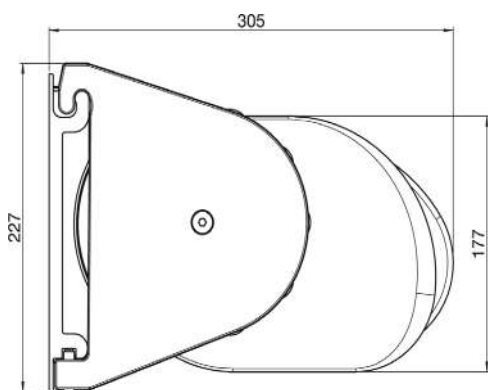

Informations techniques en mm

Pose Façade