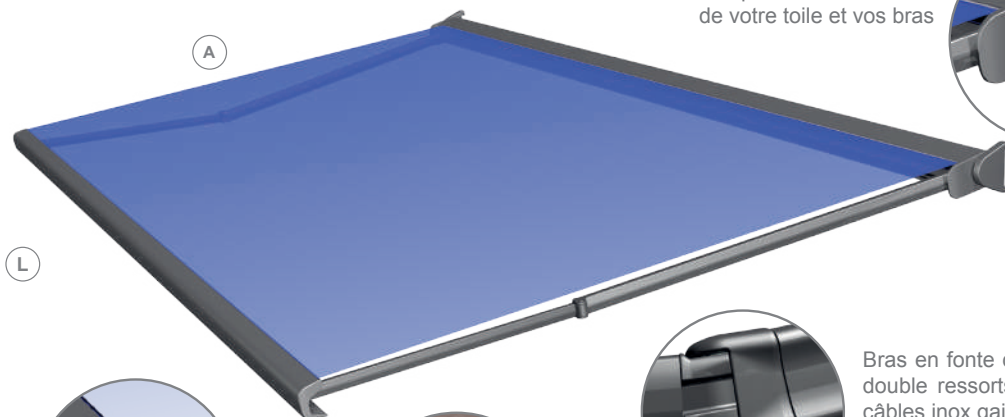

Store à bras élégant qui réunit fiabilité et robustesse.

CALABOX 400

D'élégantes «glacières» au service de votre propre oasis de fraîcheur.

Le modèle C400 est disponible en forme carrée ou arrondie. L'aspect indémodable, élégant et original s'intègre de manière harmonieuse dans l'architecture et fait également office d'élément de décoration. Il convient parfaitement pour ombrager les terrasses et les vérandas. Le caisson étanche protège la toile et les bras amovibles de la pluie et de la saleté, garantissant une grande longévité. Le système de montage éprouvé, permettant une pose murale, sous dalle ou sur chevrons et équipé d'un réglage raffiné de l'angle de chute.

Dimensions MAXIMALES en mm	L	A	
Calabox 400	6500	3500	3
Calabox 400	6000	4000	

Toile acrylique haute densité teinte masse couleur garantie 10 ans

Parfaite tension de la toile grâce à ses bras puissants et son moteur Somfy à retension de toile

Fermeture complète de votre coffre dans le temps grâce à son moteur à système de fin de course automatique

Coffre hermétique pour une protection maximale de votre toile et vos bras

Barre de charge aluminium indéformable

Bras en fonte d'aluminium avec double ressorts et ses doubles câbles inox gainés. Possibilité bras BX330 4 câbles.

Éclairage barre de charge Light strips variation IO.