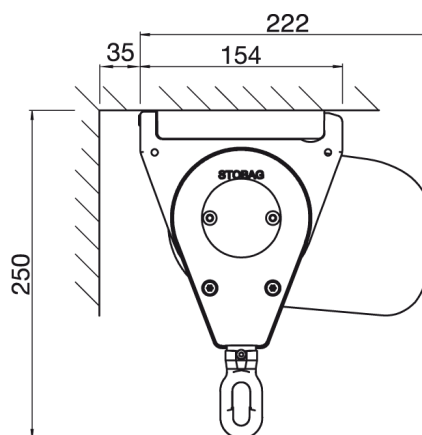

Éclairage barre de charge Light strips variation IO.

Bras en fonte d'aluminium avec double ressorts et son câble inox gainé

Informations techniques en mm

Pose Façade

Pose Plafond

Store à bras élégant qui réunit fiabilité et robustesse.