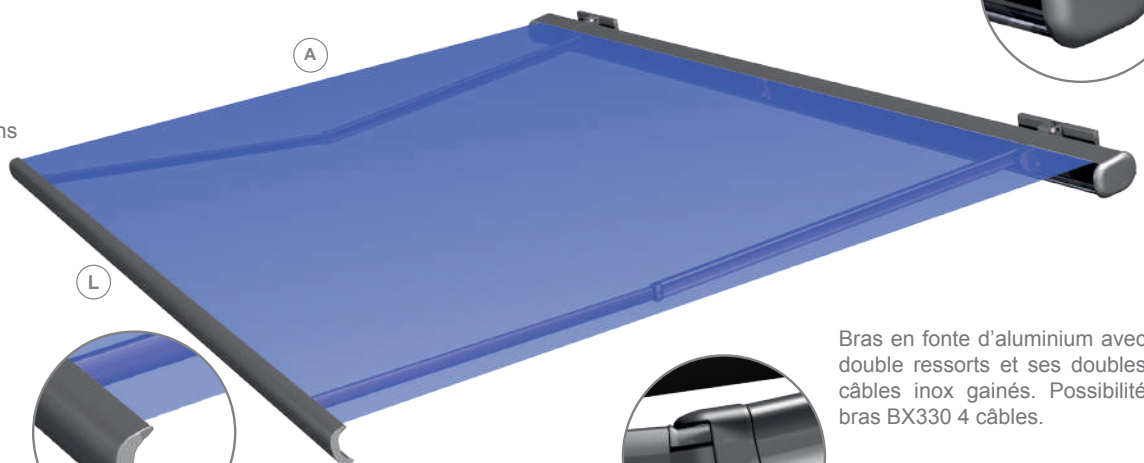

Une protection solaire confortable pour les grandes terrasses.
Disponible sur demande avec lambrequin abaissable.

CALABOX 500

Le store à caisson qui impose de nouveaux critères de référence.

Le C500 est un store à caisson élégant qui a été spécialement conçu pour une utilisation sur des terrasses de grandes dimensions. Grâce au système de caisson modulaire unique, la toile et les bras articulés sont protégés efficacement des intempéries à l'état fermé. Avec sa formidable longueur de 18 mètres (avec 6 bras) et son avancée maximale de 4 mètres, le store peut ombrager des surfaces de plus de 70 m². Le système de consoles variables permet un montage aisé en façade ou sous dalle. D'autres options de confort vous garantissent sur demande l'automatisation plaisante de votre store à caisson.

Dimensions MAXIMALES en mm	(L)	(A)	(H)
Calabox 500	18000	4000	3

Toile acrylique haute densité teinte masse couleur garantie 10 ans

Parfaite tension de la toile grâce à ses bras puissants et son moteur Somfy à retension de toile

Fermeture complète de votre coffre dans le temps grâce à son moteur à système de fin de course automatique

Coffre hermétique pour une protection maximale de votre toile et vos bras

Barre de charge aluminium indéformable

Bras en fonte d'aluminium avec double ressorts et ses doubles câbles inox gainés. Possibilité bras BX330 4 câbles.

Éclairage barre de charge Light strips variation IO.