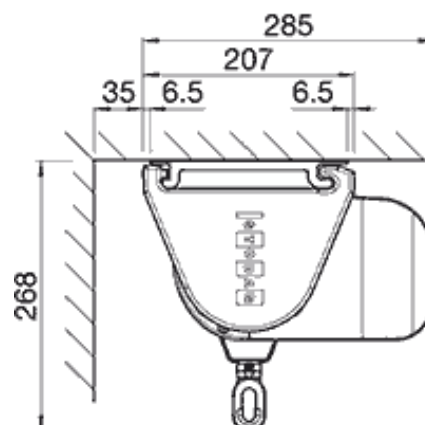

Informations techniques en mm

Pose Plafond