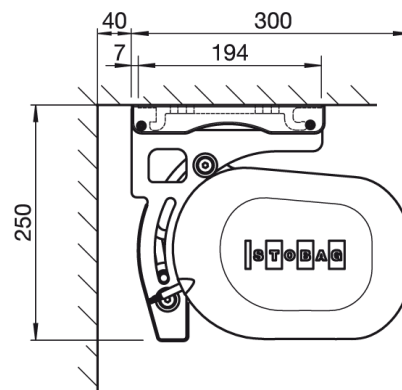

Informations techniques en mm

Pose Façade

Pose Plafond