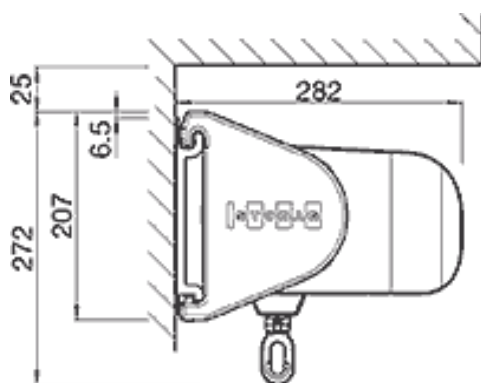

Bras en fonte d'aluminium avec double ressorts et ses doubles câbles inox gainés. Possibilité bras BX330 4 câbles.

Éclairage barre de charge Light strips variation IO.

Informations techniques en mm

Pose Façade