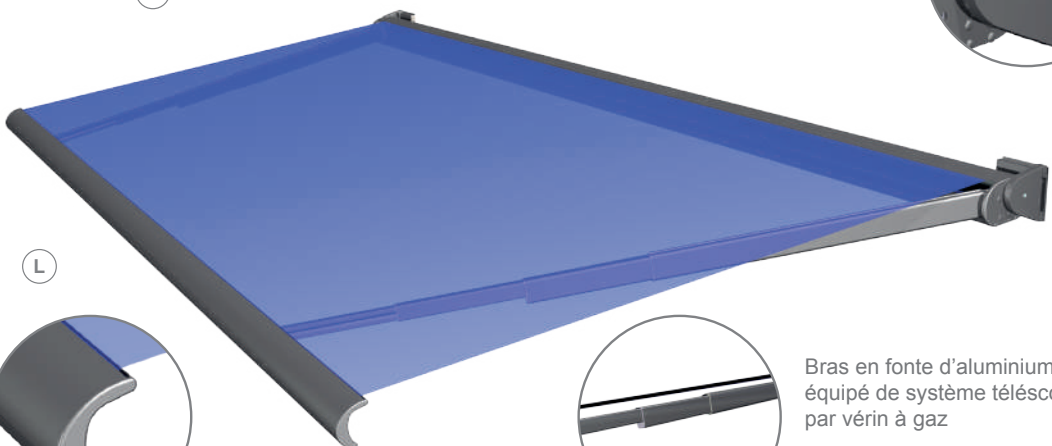

Le store à caisson unique avec système de bras télescopiques. Idéal pour les amoureux d'une architecture aux lignes épurées.

CALABOX 600

Un design en harmonie avec la technique.

Le C600 est un store élégant, spécialement conçu pour les grandes surfaces telles que terrasses et patios, convenant bien pour les restaurants ou les particuliers.

Il doit son aspect si raffiné à sa structure compacte et à son design aux lignes tendues.

Grâce à la technologie «téléscope», la toile reste toujours bien tendue dans toutes les positions.

La barre de charge arrondie ferme parfaitement le caisson en position fermée. Par conséquent, la toile et les bras télescopiques sont protégés de la pollution et des intempéries. Deux supports de fixation seulement permettent un montage aisé du store en façade ou sous dalle. L'angle de chute peut se régler en continu. Le confort du mécanisme électrique intégré de série peut être amélioré par la pose d'une commande ou d'un automatisme soleil/vent.

Dimensions MAXIMALES en mm	L	A	
Calabox 600	6000	4000	3

Toile acrylique haute densité teinte masse couleur garantie 10 ans

Parfaite tension de la toile grâce à ses bras puissants et son moteur Somfy à retension de toile

Fermeture complète de votre coffre dans le temps grâce à son moteur à système de fin de course automatique

Coffre hermétique pour une protection maximale de votre toile et vos bras

Barre de charge aluminium indéformable

Bras en fonte d'aluminium équipé de système télescopique par vérin à gaz