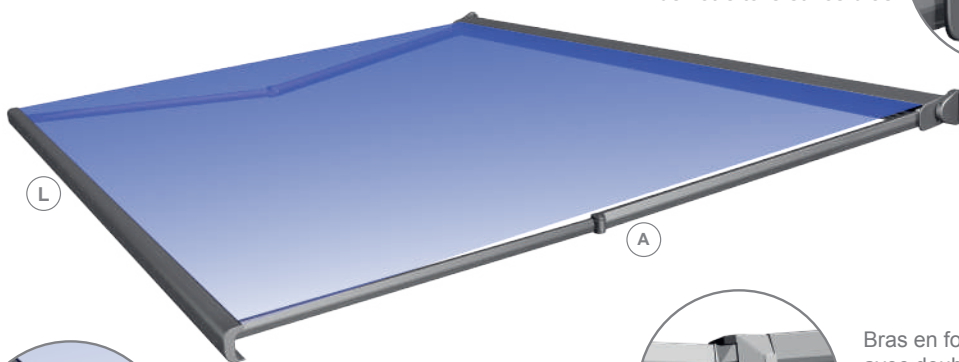

Des stores entièrement protégés pour des terrasses de petites et moyennes dimensions. L'ombre n'a jamais été aussi agréablement mise en lumière.

CALABOX 300

D'élégantes «glacières» au service de votre propre oasis de fraîcheur.

Le modèle C300 est un store à caisson étroit au design élégant et intemporel. Ils sont spécialement adaptés aux surfaces de petites et moyennes étendues, comme c'est le cas pour les terrasses et les balcons. Les lignes claires du caisson, de forme carrée ou arrondie, s'intègrent parfaitement dans l'architecture et peuvent également passer pour un élément de décoration. La barre de charge à fermeture étanche protège la toile et les bras articulés de la pluie et de la saleté. On garantit ainsi une durée de vie prolongée du store. Les deux consoles de fixation aux extrémités du store permettent un montage facile et rapide contre la façade sous dalle ou aux chevrons.

Dimensions MAXIMALES en mm	L	A	
Calabox 300	5500	3000	3

Parfaite tension de la toile grâce à ses bras puissants et son moteur somfy à retension de toile

Fermeture complète de votre coffre dans le temps grâce à son moteur à système de fin de course automatique

Coffre hermétique pour une protection maximale de votre toile et vos bras

Toile acrylique haute densité teinte masse couleur garantie 10 ans.
Possibilité de toile pvc soltis 92

Barre de charge aluminium indéformable

Éclairage barre de charge Light strips variation IO.

Bras en fonte d'aluminium avec double ressorts et son câble inox gainé