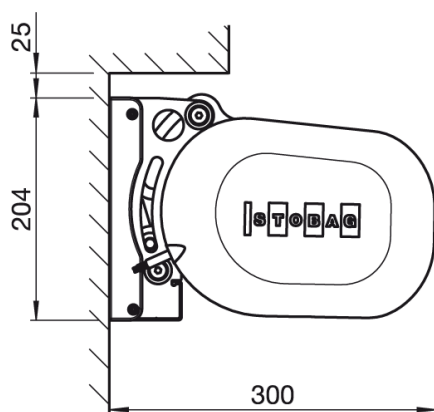

Bras en fonte d'aluminium avec double ressorts et ses doubles câbles inox gainés. Possibilité bras BX330 4 câbles.

Éclairage barre de charge Light strips variation IO.

Informations techniques en mm

Pose Façade