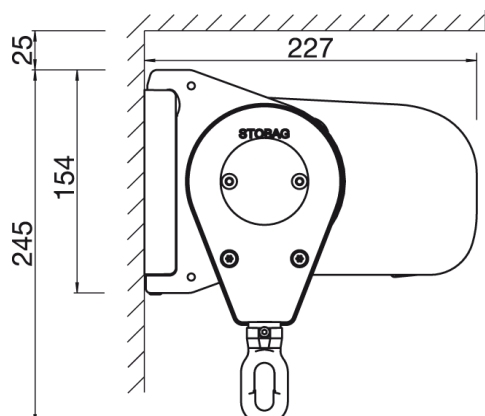

Éclairage barre de charge Light strips variation IO.

Bras en fonte d'aluminium avec double ressorts et son câble inox gainé

Informations techniques en mm

Pose Façade

Pose Plafond

Store à bras élégant qui réunit fiabilité et robustesse.