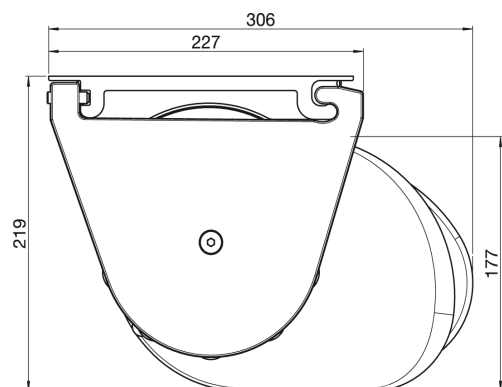

Pose Plafond