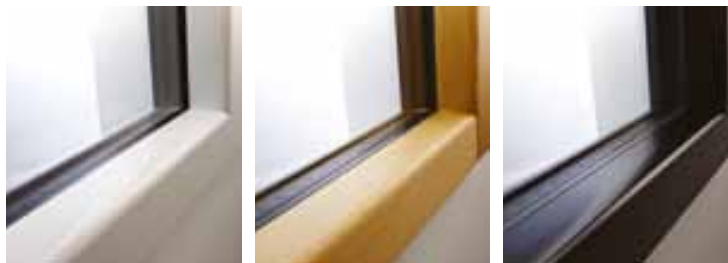

GLAÇAGE DU PROFIL PVC