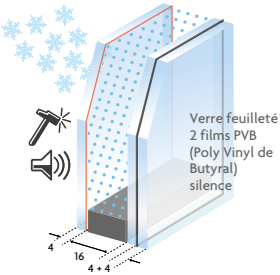

VITRAGE 4TR/16 ARGON/44.2 AP
VERRE ACOUSTIQUE ET SÉCURITÉ
Coefficient **Ug 1.1**