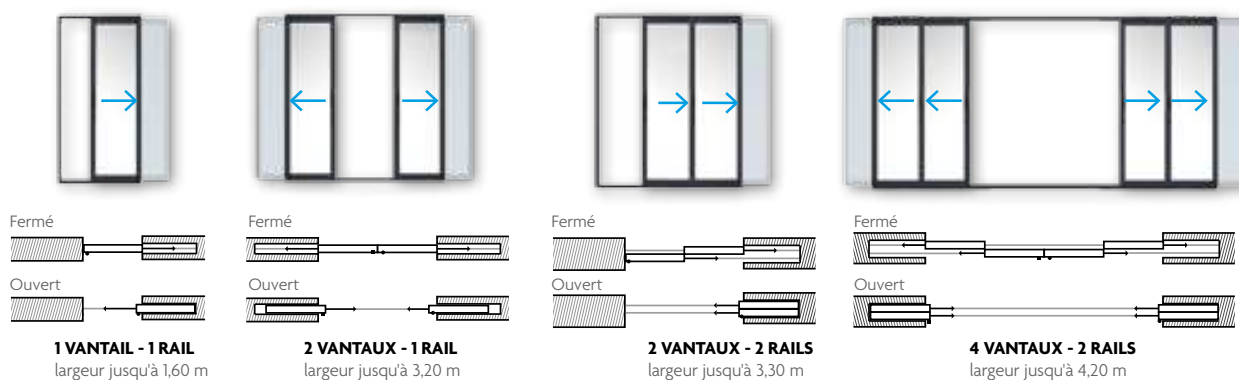

Coulissants à galandage pour un effacement total des vantaux

Étudiés et conçus pour permettre le refoulement des vantaux coulissants à l'intérieur du mur, ces produits permettent un effacement total des baies pour plus de confort et de convivialité. Particulièrement design, les coulissants à galandage sont disponibles pour les poses en neuf ou en réhabilitation totale.

Coulissant 1 vantail sur 1 rail
Ambiance couleur RAL 7024