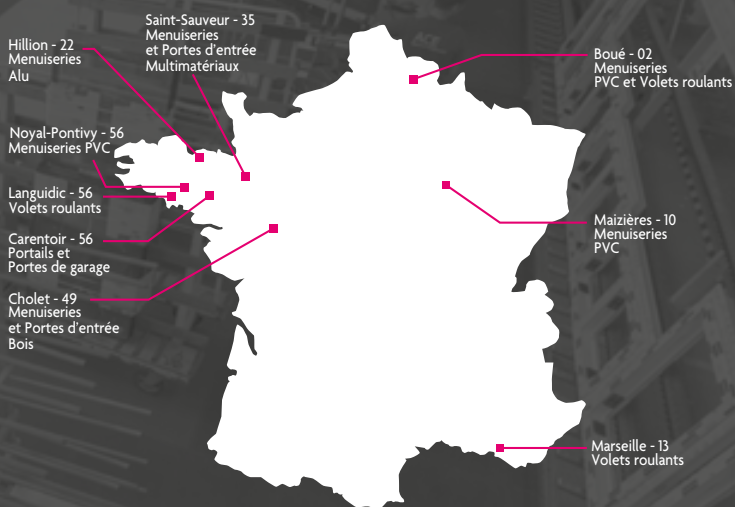

VOLUME

9

USINES

PRÈS DE

175 000

MENUISERIES
SUR MESURE/AN