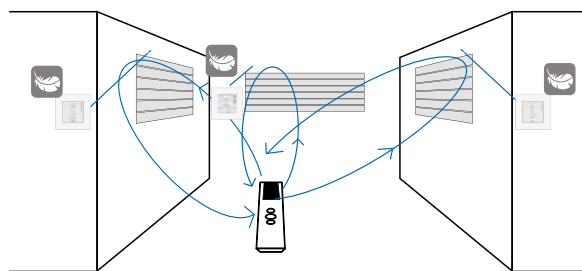

Des volets roulants automatisés pour plus de sécurité, de confort et d'économie d'énergie

Atlantem a sélectionné pour vous les motorisations et automatismes Somfy pour des volets roulants connectés pour plus de sécurité, de confort et d'économie d'énergie.

3 types de motorisations

LE MOTEUR INTELLIGENT

NOUVEAU

Bénéficiez de la dernière technologie de pilotage de volet

S&SO RS100

Le moteur intelligent qui réinvente le mouvement du volet roulant. La nouvelle référence en matière de qualité perçue, de confort acoustique. En plus de tous les bénéfices de la radio io-homecontrol® :

- **Confort acoustique** : mode discret activé depuis les commandes identifiées pour des volets silencieux qui respectent la maison endormie.
- **Mouvement maîtrisé** : démarre et s'arrête en douceur pour protéger le volet.
- **Bi-vitesse** pour adapter le mouvement des volets à ses envies.
- **Connecté** : il offre le choix du pilotage à distance via un smartphone, une tablette ou un ordinateur.
- Motorisation conçue pour **renforcer la durée de vie de votre volet roulant**.

Mode discret pour des volets roulants silencieux