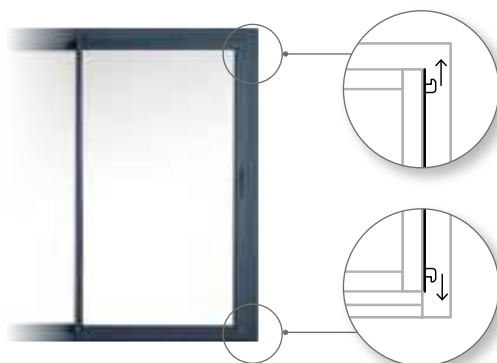

FERMETURE SÉCURITÉ RENFORCÉE

**CRÉMONE ACIER
À CROCHETS
BIDIRECTIONNELS**
EN OPTION
POUR UNE SÉCURITÉ
RENFORCÉE