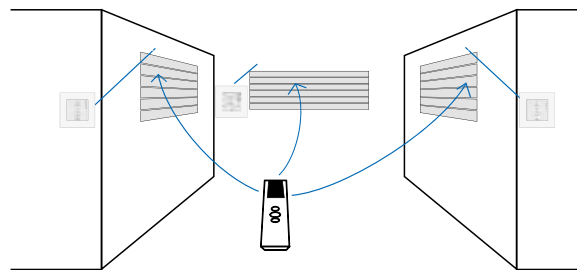

LE MOTEUR SOLAIRE

Le moteur Oximo wirefree RTS de Somfy permet d'accéder à la motorisation de volet sans contrainte :

- **Pas de câblage** pour alimenter le volet, le panneau solaire suffit à l'alimentation du moteur.
- **Pas de raccordement** pour le point de commande, c'est de la radio sans fil.
- **Pas de consommation électrique.**
- **Tout le confort de la radio** et de **l'automatisation.**
- **Esthétique** : le panneau peut être déporté pour plus de discrétion !