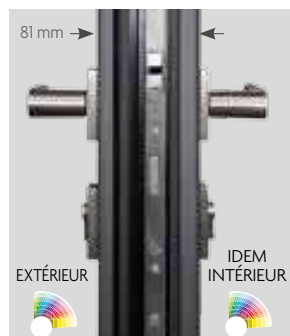

La qualité et la finition monobloc

Monocolore, bicolore ou mixte,
vous avez le choix !

Les portes d'entrée aluminium vous offrent de multiples possibilités : bicolouration ou monocolouration au choix. Vous pouvez également opter pour le design de l'aluminium à l'extérieur et la chaleur et l'esthétique du bois à l'intérieur assurant qualité, performances thermiques et isolation phonique.

EN VERSION MONOCOLORATION
UN GRAND CHOIX DE COULEURS
(INTÉRIEUR/EXTÉRIEUR IDENTIQUE).