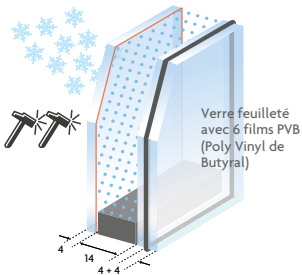

VITRAGE 4TR/14 ARGON/44.6 (SP10)
VERRE SÉCURITÉ RENFORCÉE **CLASSÉ P5A**
SELON LA NORME EN 356 : PROTECTION CONTRE L'EFFRACTION.
Coefficient **Ug 1.2**

Grâce au verre feuilleté, vous pouvez ralentir le phénomène de décoloration de vos rideaux ou objets exposés aux rayons UV du soleil.