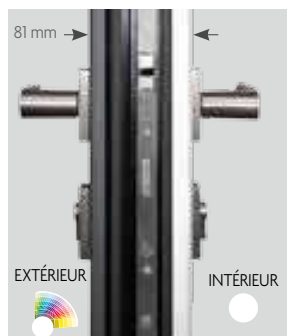

EN VERSION BICOLORATION
LE CHOIX DE LA COULEUR
EN EXTÉRIEUR, LA SOBRIÉTÉ
ET NEUTRALITÉ DU BLANC À
L'INTÉRIEUR DE VOTRE HABITATION.