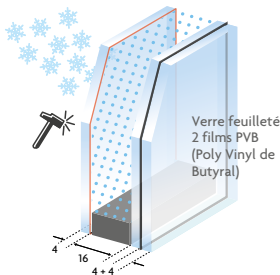

VITRAGE 4TR/16 ARGON/44.2
VERRE SÉCURITÉ
Coefficient **Ug 1.1**