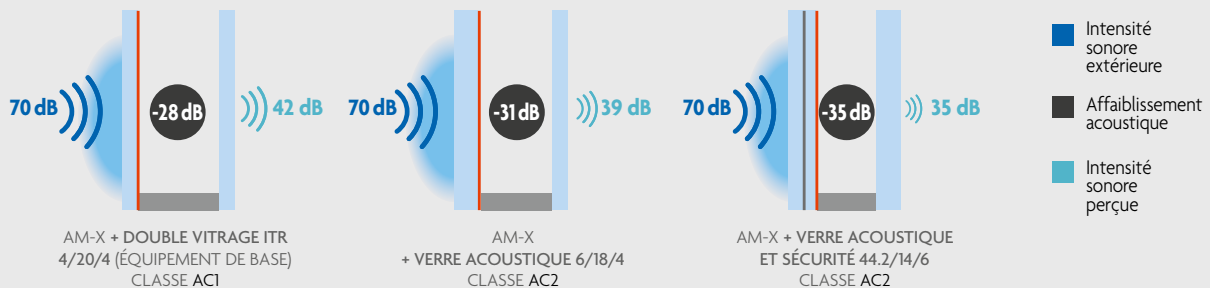

Avec les options de vitrage AM-X, vous allez retrouver la sérénité et **gagner en qualité de sommeil !**

Echelle des niveaux sonores

- 140 dB (A)** : Avion au décollage
- 85 dB (A)** : Nœud routier très fréquenté
- 70 dB (A)** : Carrefour à feux
- 50 dB (A)** : Rue résidentielle
- 35 dB (A)** : Campagne

Affaiblissement acoustique d'AM-X en fonction du vitrage

Comparons l'affaiblissement acoustique des différents vitrages avec un bruit extérieur de 70 dB (correspondant à une rue très passante). **Plus la valeur est grande, plus la menuiserie est isolante**