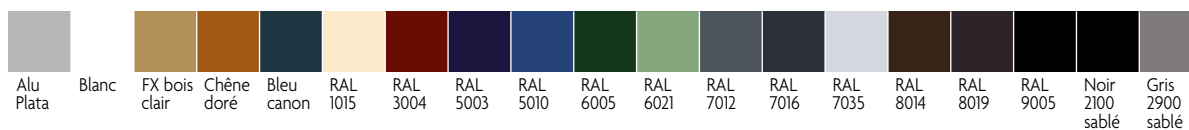

Un volet roulant esthétique et performant passe par un bon tablier !

L'orientation de votre volet, sa dimension, sa couleur : autant de critères de choix pour choisir votre tablier.

Atlantem propose une large gamme de tabliers adaptés à votre projet et répondant aux normes du marché.

LAME ALUMINIUM 43 x 09 à performance énergétique renforcée <i>Delta R = 0,24 m² K/W en classe 5</i>	
Coloris extérieurs	Compatibilité volet
Blanc	Tous les volets roulants
Beige 1015	Tous les volets roulants*
Marron 8019	Tous les volets roulants*
Gris 7016	Tous les volets roulants*

*sauf Bloc baie Révolution

LAMES ALU	Alu isolé 43 x 09
Coloris	Voir coloris ci-dessous
Performance thermique	**
Limite dimension	***
Sécurité	***
Compatibilité	Tous VR
Densité	Mousse 90 kg/m³

LAMES PVC	PVC 44 x 09
<i>Delta R en classe 5</i>	<i>0,25 m² K/W</i>
Performance thermique	****
Limite dimension	**
Sécurité	**
Compatibilité	Tous VR
Couleurs	Blanc | Gris | Beige

Coloris PVC compatible avec les menuiseries PVC Atlantem

NOTRE SÉLECTION DE COULEURS POUR VOTRE TABLIER ALUMINIUM