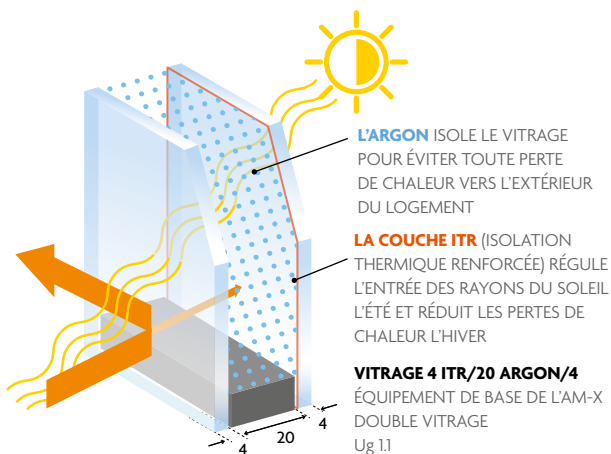

Une isolation thermique renforcée et une étanchéité à l'eau et à l'air de haut niveau !

PERFORMANCES ÉNERGÉTIQUES

U_w = 1,3_(+/- 0,1) W/m².K^{}**

TL_w = 59%^{}**

SC_w = 0,47_(+/- 0,02)

**Double vitrage Ug 11 + WE

U_w : représente la capacité d'une menuiserie à véhiculer la chaleur de la fenêtre entière. Plus ce coefficient est petit, meilleur sera le caractère isolant de la fenêtre.

TL_w : transmission de lumière par la fenêtre. Comprise entre 0 et 100%, plus la valeur est élevée, moins on a besoin d'éclairer (économies d'électricité).