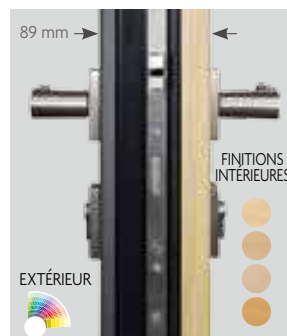

EN VERSION MIXTE : LE DESIGN
DE L'ALUMINIUM À L'EXTÉRIEUR
AVEC SES NOMBREUSES COULEURS
AU CHOIX, LA CHALEUR ET
L'ESTHÉTIQUE DU BOIS À L'INTÉRIEUR.

INNOVANT ! DORMANT AM-X

Le bon matériau au bon
endroit (le PVC pour
son **pouvoir isolant**,
l'aluminium pour sa
résistance et son
esthétique, le bois
pour son aspect
chaleureux)