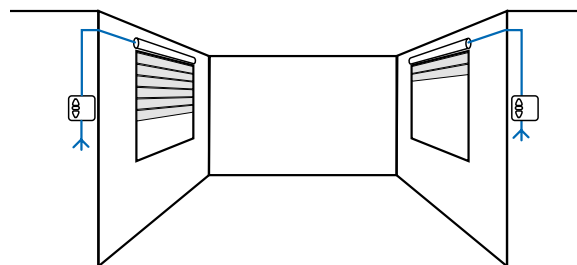

LA TECHNOLOGIE FILAIRE

Adaptée pour un seul volet roulant à motoriser. Le moteur est relié au point de commande par un câblage électrique.