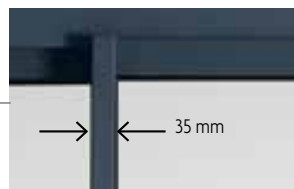

FINESSE DES MONTANTS LATÉRAUX
POUR PLUS DE LUMIÈRE :
68 mm SEULEMENT !

35 mm

FINESSE DU MONTANT CENTRAL POUR
PLUS DE LUMIÈRE : **35 mm SEULEMENT
PARI MI LES PLUS FINS DU MARCHÉ**